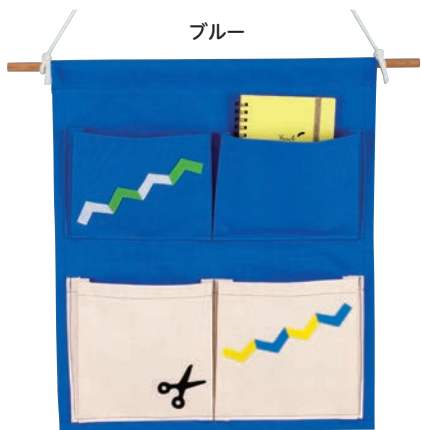

POINT

- 物を入れやすく取り出しやすい「マチ」つきのポケットです。
- ミシン縫いの練習に最適です。
- 別売のきりえプリントを使用して、オリジナルの作品が作れます。
- カラーは7色から、お選びください。

洗えるフェルト(アイロン接着タイプ)
6色セットつき

●サイズ/5×5cm ●厚さ/1mm
●品質/ポリエステル100%
ホットメルト(接着のり)

全て作品例

きなり

自由に飾りつけて自分だけのウォールポケットが作れる

ライトブルー

上はマチなし下はマチつきポケットに

上下の中央がマチなしポケットに

ピンク

ブルー

ライトグリーン

ブラック

上下ともマチなしポケットに

ラベンダー

本体の色の糸で縫うので、きなりのポケット部分はカラーのステッチになります