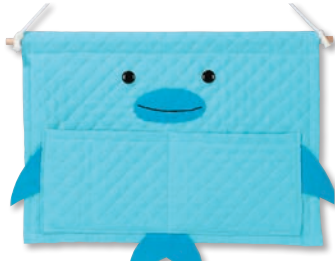

製作時間
のめやす **3時間**〜
ミシンぬい教材

カラーキルトでつくる **裁断済・ロック加工済**

どうぶつたちのウォールポケット

カラフルでかわいいどうぶつの
ウォールポケット！

どうぶつたちのウォールポケット

各 **750円** (税込)

■完成サイズ■
約たて 30 × よこ 40cm

「ウォールポケット・
ティッシュケース」専用
の注文封筒を
ご用意しております

POINT

- カラーキルトはロック加工済なので、布はしの始末がいらず、すぐにぬうことができ、短時間でウォールポケットが作れます。
- 布地はじょうぶでぬいやすいカラーキルト使用。

フェルト用
実物大型紙が
ついてます！

イヌ (きなり)

ネコ (グレー)

クマ (ブラック)

キョウリュウ (ライトグリーン)

クマ (イエロー)

レッサーパンダ (オレンジ)

ブタ (ピンク)

ウサギ (ローズピンク)

イルカ (スカイブルー)

ペンギン (ブルー)

全 **10種類**