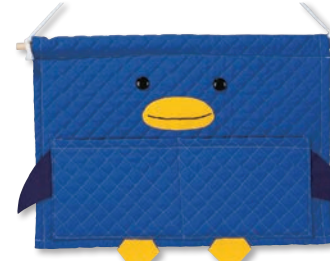

POINT

- カラーキルトはロック加工済なので、布はしの始末がいらず、すぐにぬうことができ、短時間でウォールポケットが作れます。
- 布地はじょうぶでぬいやすいカラーキルト使用。

フェルト用
実物大型紙が
ついてます！

イヌ (きなり)

ネコ (グレー)

クマ (ブラック)

キョウリュウ (ライトグリーン)

クマ (イエロー)

レッサーパンダ (オレンジ)

ブタ (ピンク)

ウサギ (ローズピンク)

イルカ (スカイブルー)

ペンギン (ブルー)

全 **10種類**